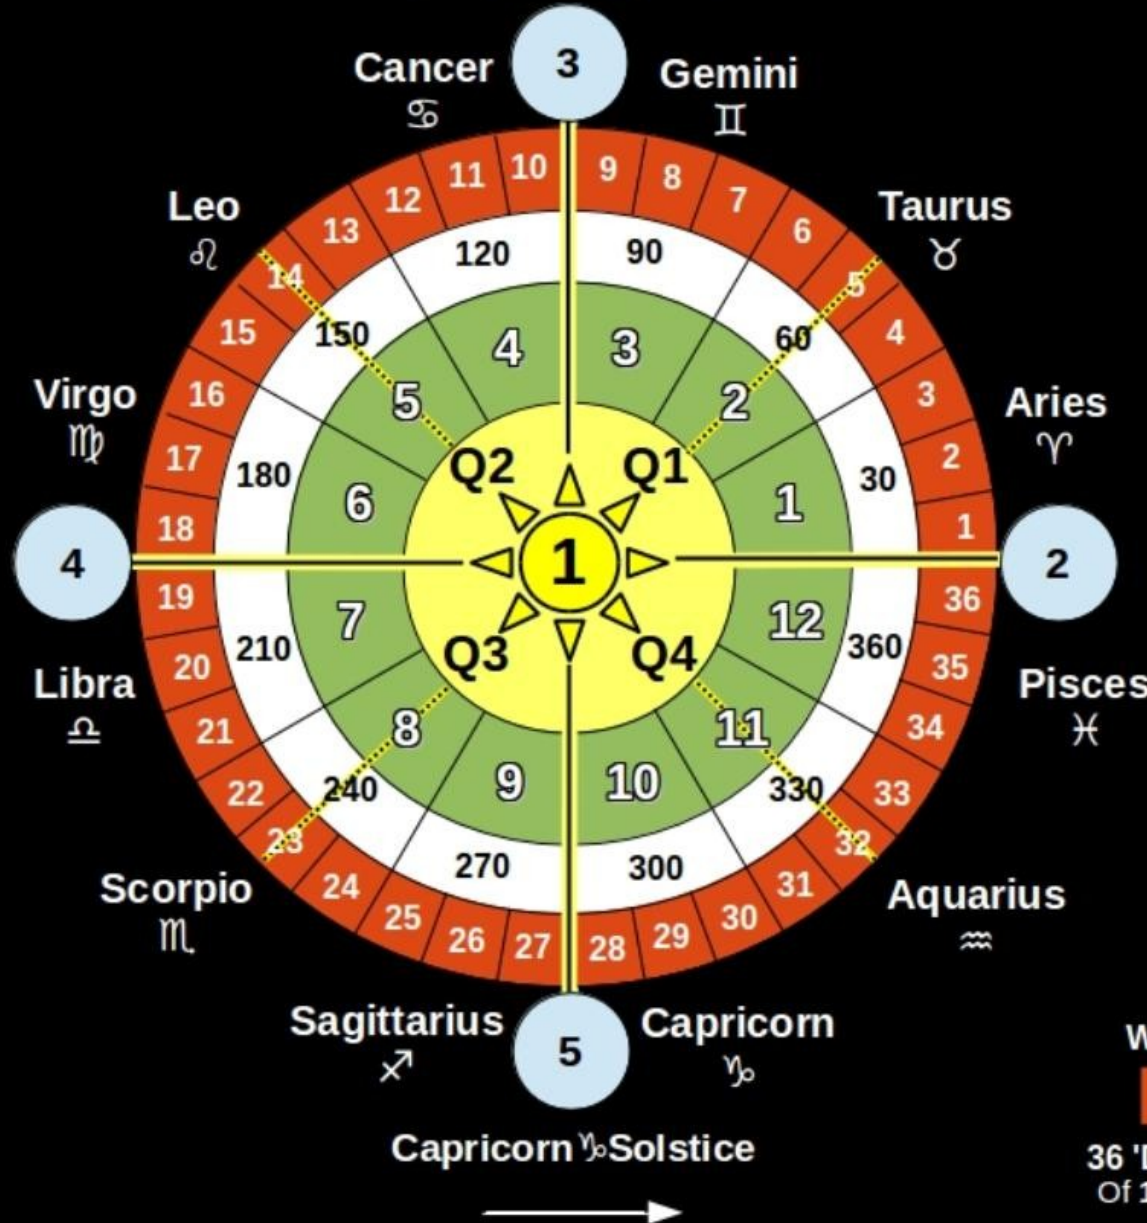

UCC Date: 0 SEVEN-Libra♎

19	1	2	3	4	5	6	7	8	9	10
	♎ [☿2]	♎ [☿3]	☾ [☿4] ♎							
	185	186	187	188	189	190	191	192	193	194
	Sep 21	Sep 22	Sep 23	Sep 24	Sep 25	Sep 26	Sep 27	Wed, Sep 28, 22	Sep 29	Sep 30
20	11	12	13	14	15	16	17	18	19	20
	195	196	197	198	199	200	201	202	203	204
	Oct 01	Oct 02	Oct 03	Oct 04	Oct 05	Oct 06	Oct 07	Oct 08	Oct 09	Oct 10
21	21	22	23	24	25	26	27	28	29	30
	205	206	207	208	209	210	211	212	213	214
	Oct 11	Oct 12	Oct 13	Oct 14	Oct 15	Oct 16	Oct 17	Oct 18	Oct 19	Oct 20

UCC Date: 0 TEN-Capricorn ♋

Q4

TEN-Capricorn ♑

28	1	2	3	4	5	6	7	8	9	10		
	☉ [♁♑2] ♑	[♁♑3]										
	276	277	278	279	280	281	282	283	284	285		
	Dec 21	Dec 22	Dec 23	Dec 24	Dec 25	Dec 26	Dec 27	Dec 28	Dec 29	Dec 30		
	29	11	12	13	14	15	16	17	18	19	20	
		286	287	288	289	290	291	292	293	294	295	
		Dec 31	Jan 01	Jan 02	Jan 03	Jan 04	Jan 05	Jan 06	Jan 07	Jan 08	Jan 09	
		30	21	22	23	24	25	26	27	28	29	30
296			297	298	299	300	301	302	303	304	305	
Jan 10			Jan 11	Jan 12	Jan 13	Jan 14	Jan 15	Jan 16	Jan 17	Jan 18	Jan 19	

34	1	2	3	4	5	6	7	8	9	10
	⊙ ♋									
	336	337	338	339	340	341	342	343	344	345
	Feb 19	Feb 20	Feb 21	Feb 22	Feb 23	Feb 24	Feb 25	Feb 26	Feb 27	Feb 28
	11	12	13	14	15	16	17	18	19	20
	346	347	348	349	350	351	352	353	354	355
	Mar 01	Mar 02	Mar 03	Mar 04	Mar 05	Mar 06	Mar 07	Mar 08	Mar 09	Mar 10
	21	22	23	24	25	26	27	28	29	30
	356	357	358	359	360	361	362	363	364	365
	Mar 11	Mar 12	Mar 13	Mar 14	Mar 15	Mar 16	Mar 17	Mar 18	Mar 19	Mar 20
								[☿1]	[♃2]	

5 Special Days

360 Standard Days

360

1

1 New Year's Day

4

4 New Season's Days

Libra ♎ Equinox